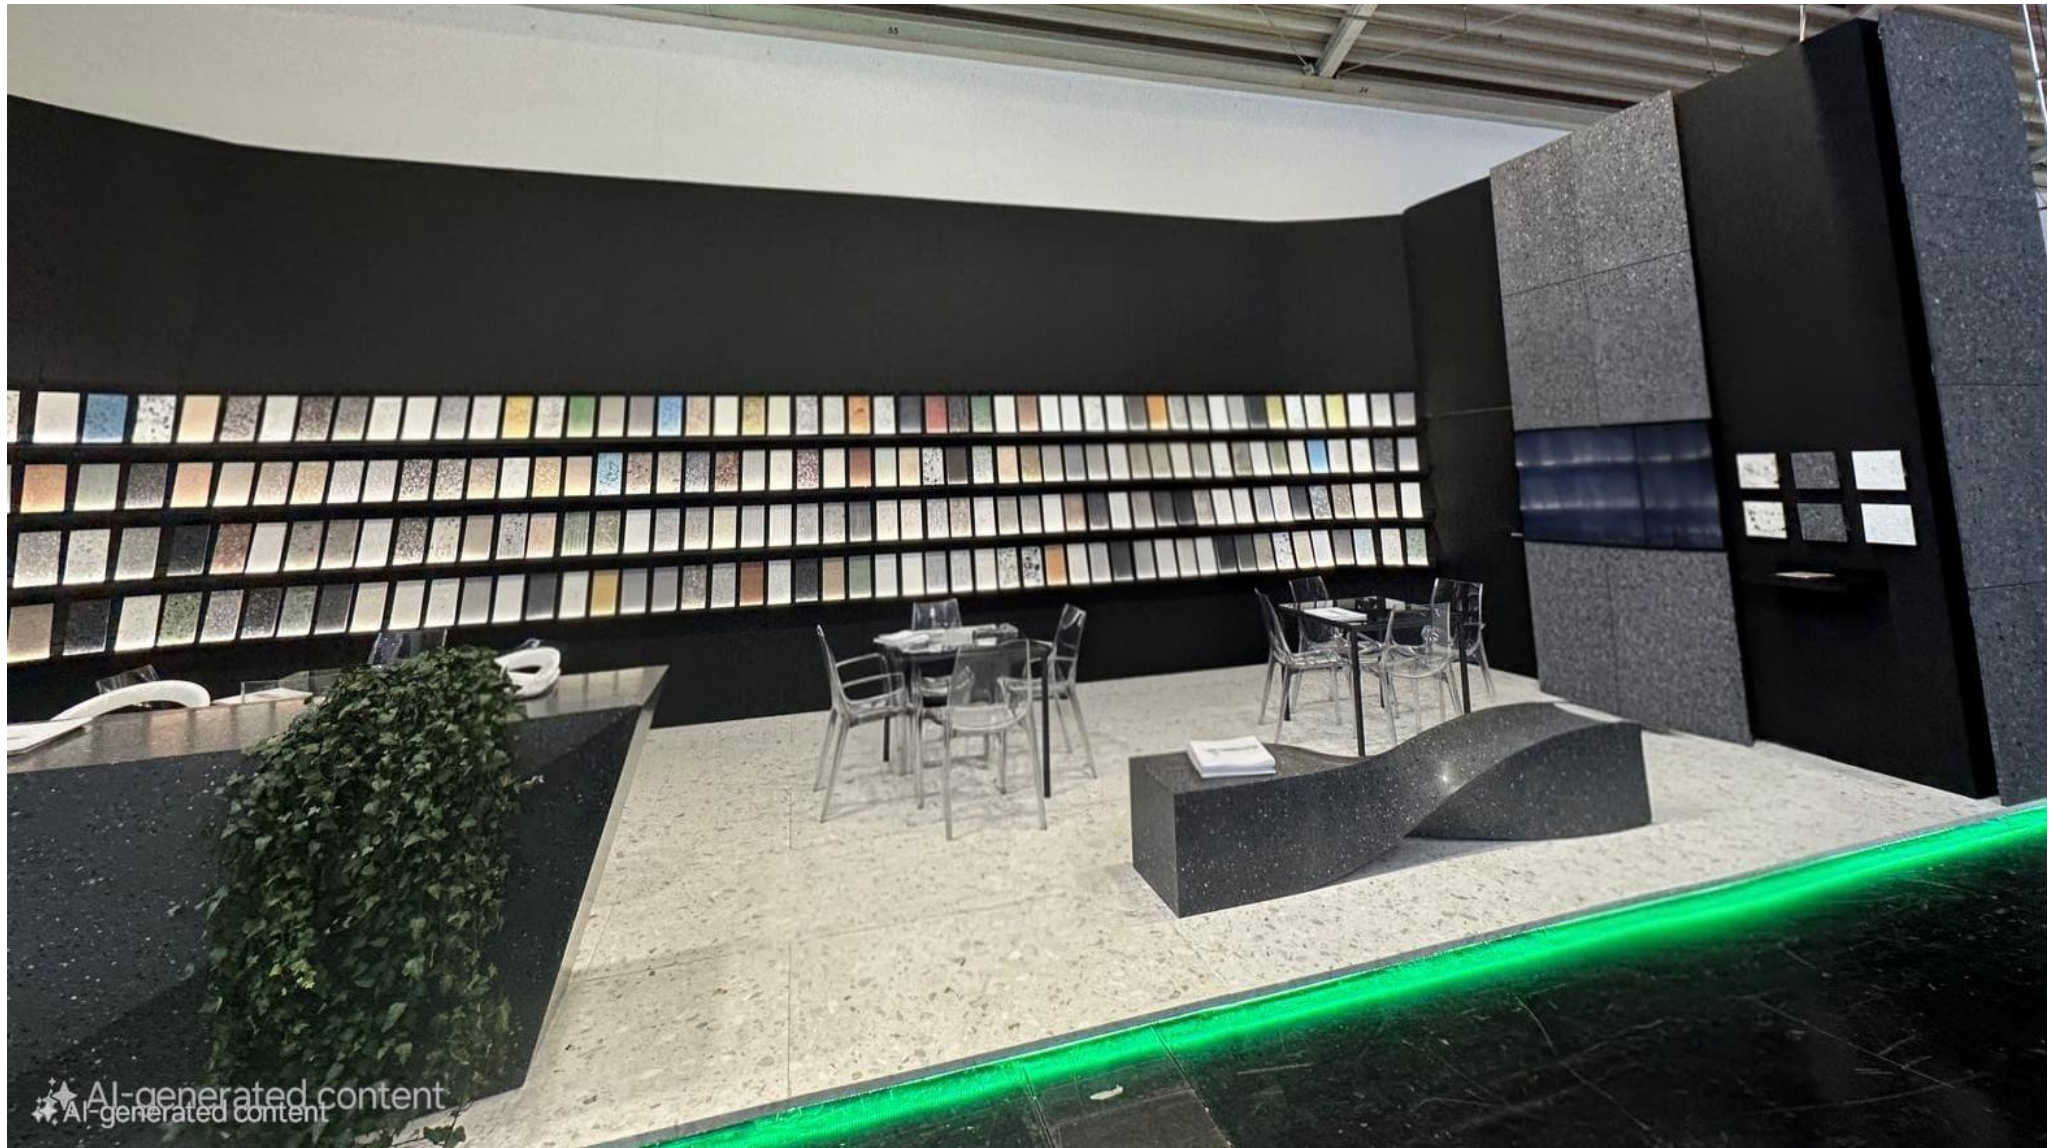

## ESİN KAYNAĞI OLAN STANT GÖRÜNÜMÜ

AI-generated content  
AI-generated content

STANDA KONACAK MERMER MASA  
(İMİB tarafından temin edilecek)

Ölçü : 119cm x 216cm