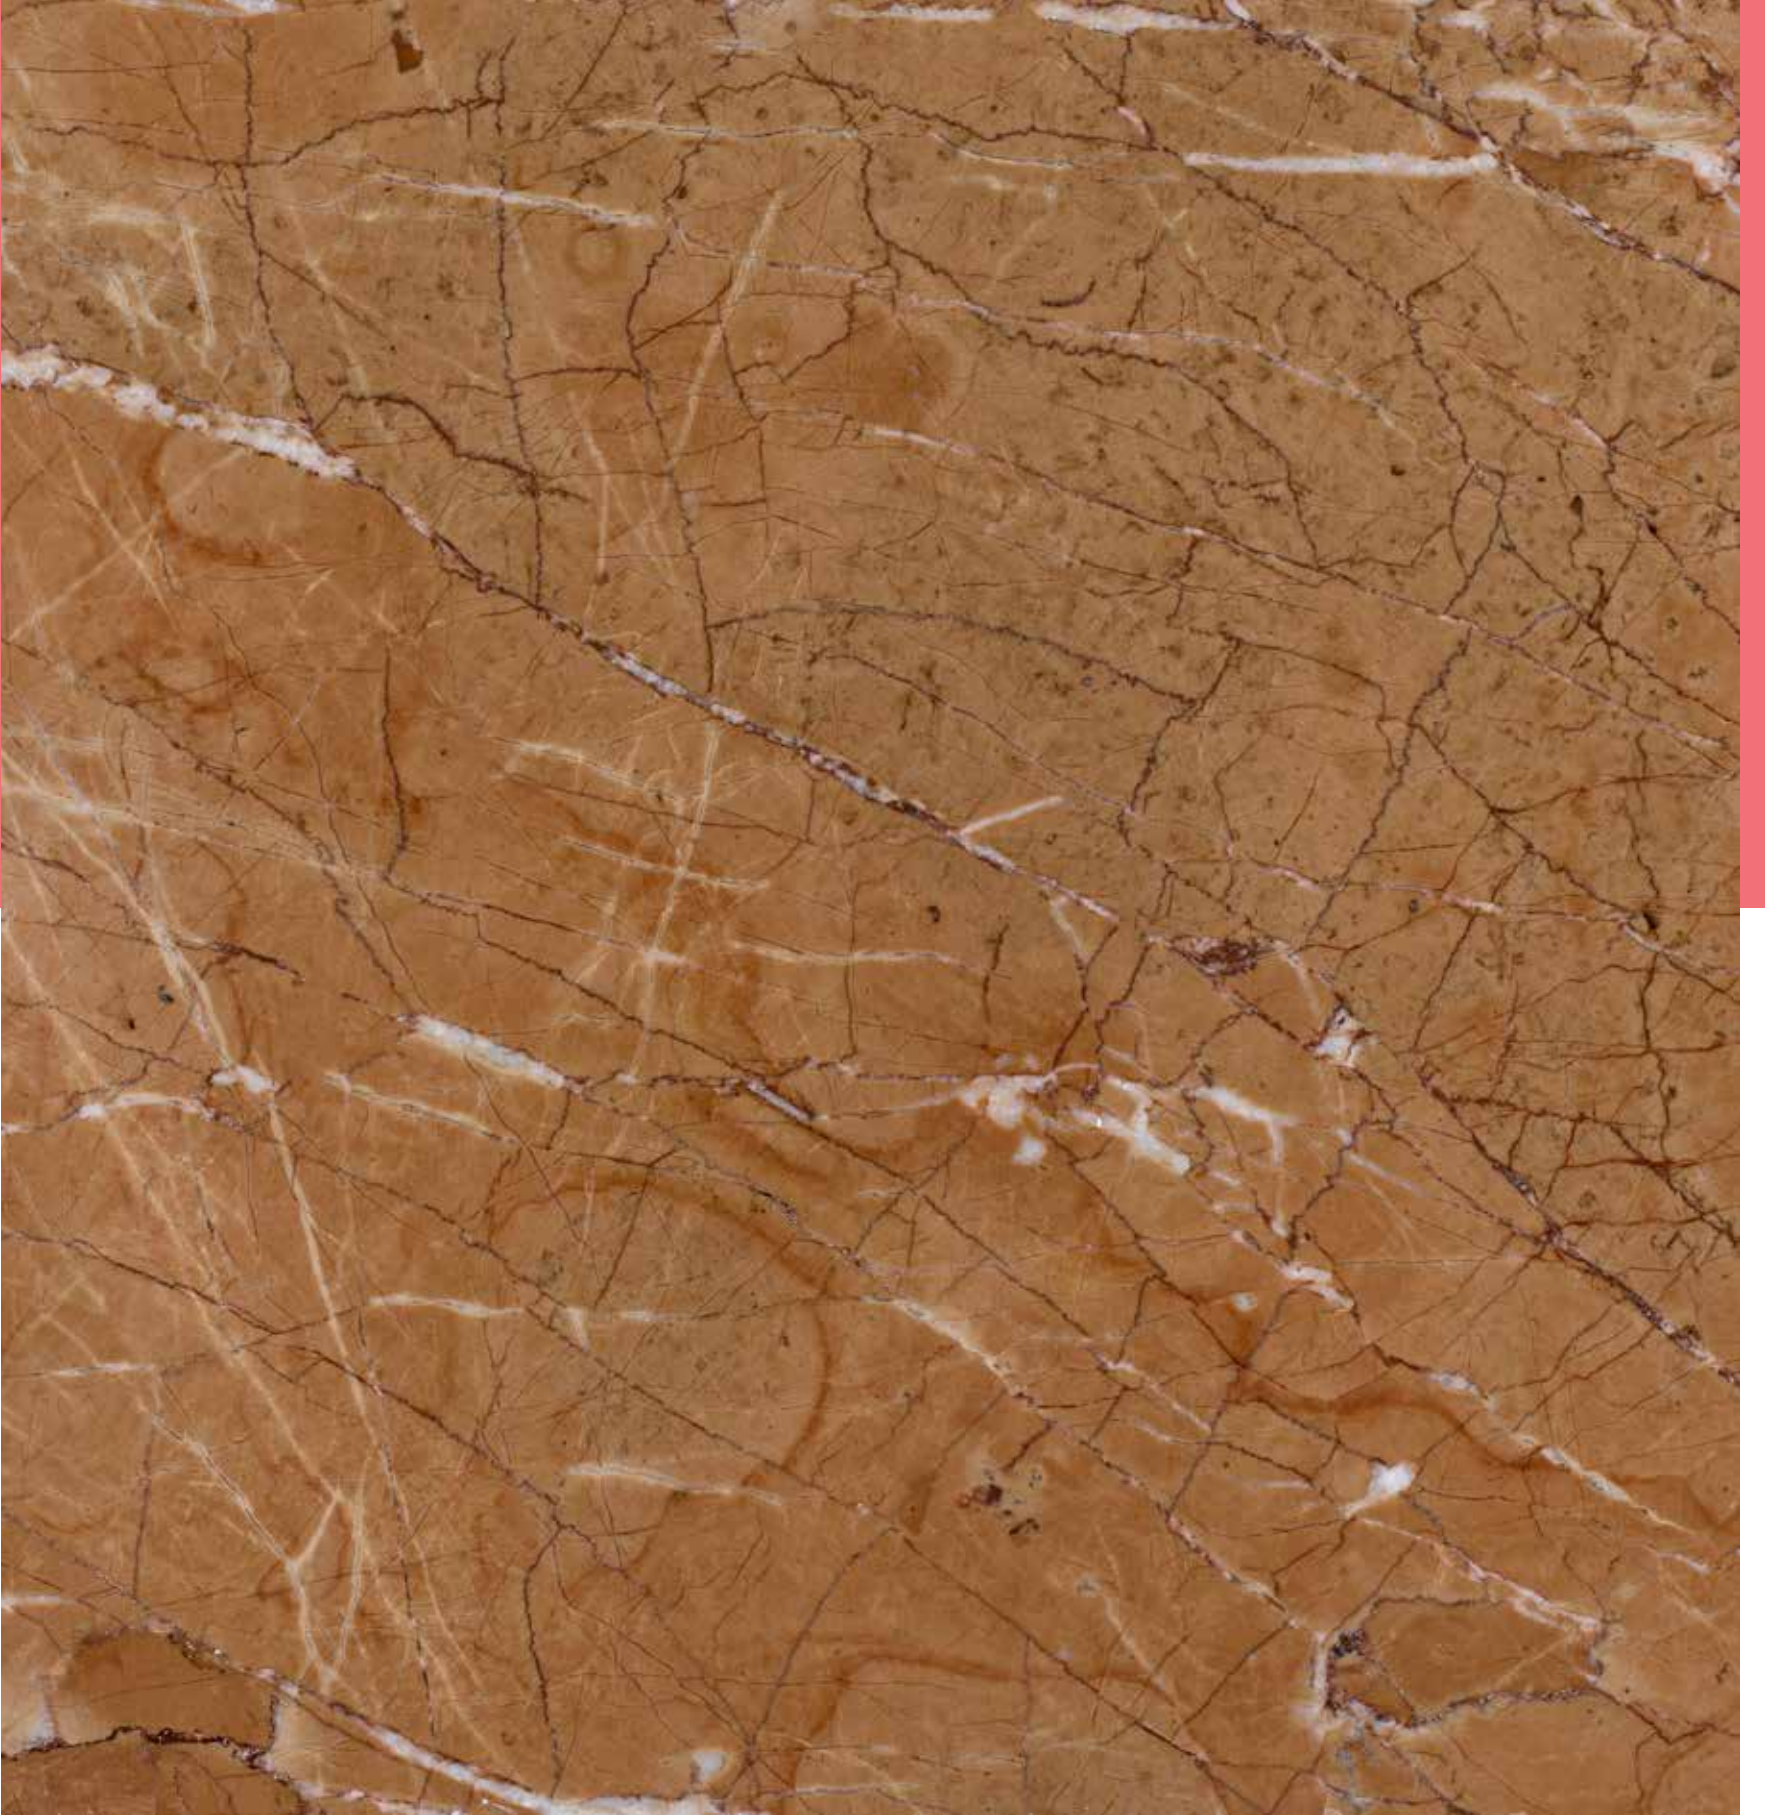

TURKISH NATURAL STONE **ARCHIVE** 2014

LIGHT EMPARADOR

COLOR MARBLES / RENKLİ MERMERLER

TURKISH NATURAL STONE **ARCHIVE** 2014

MOONSTONE EMPERADOR

COLOR MARBLES / RENKLİ MERMERLER

TURKISH NATURAL STONE **ARCHIVE** 2014