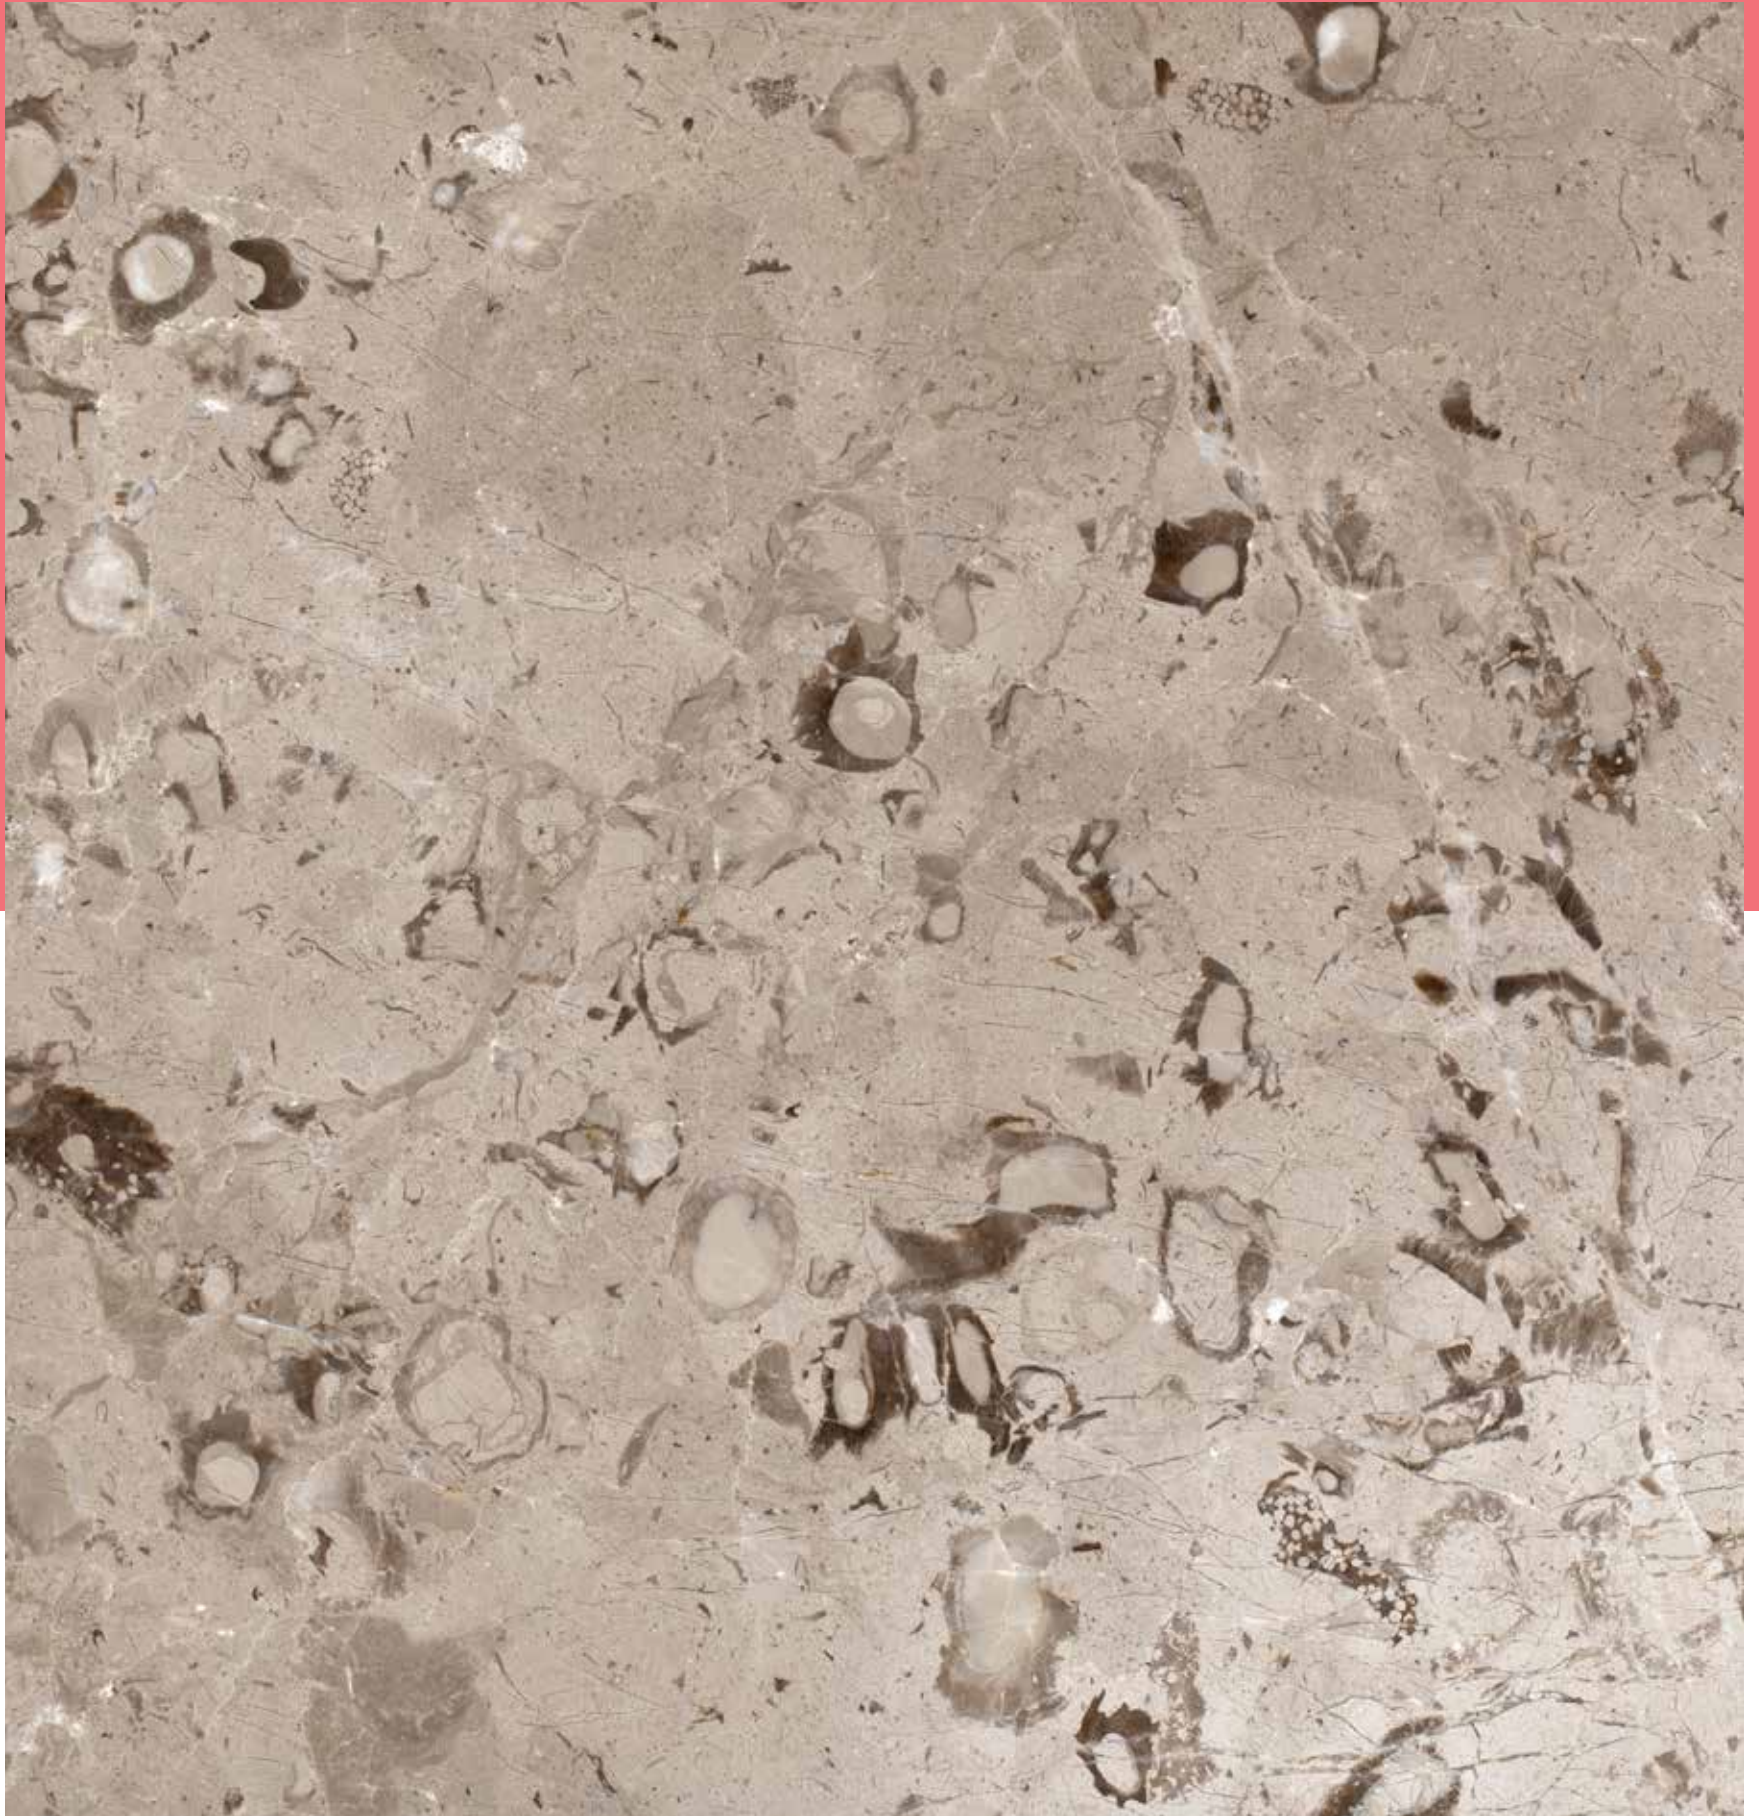

TURKISH NATURAL STONE **ARCHIVE** 2014

LIGHT EMPARADOR

COLOR MARBLES / RENKLİ MERMERLER

TURKISH NATURAL STONE **ARCHIVE** 2014

MOONSTONE EMPERADOR

COLOR MARBLES / RENKLİ MERMERLER

TURKISH NATURAL STONE **ARCHIVE** 2014