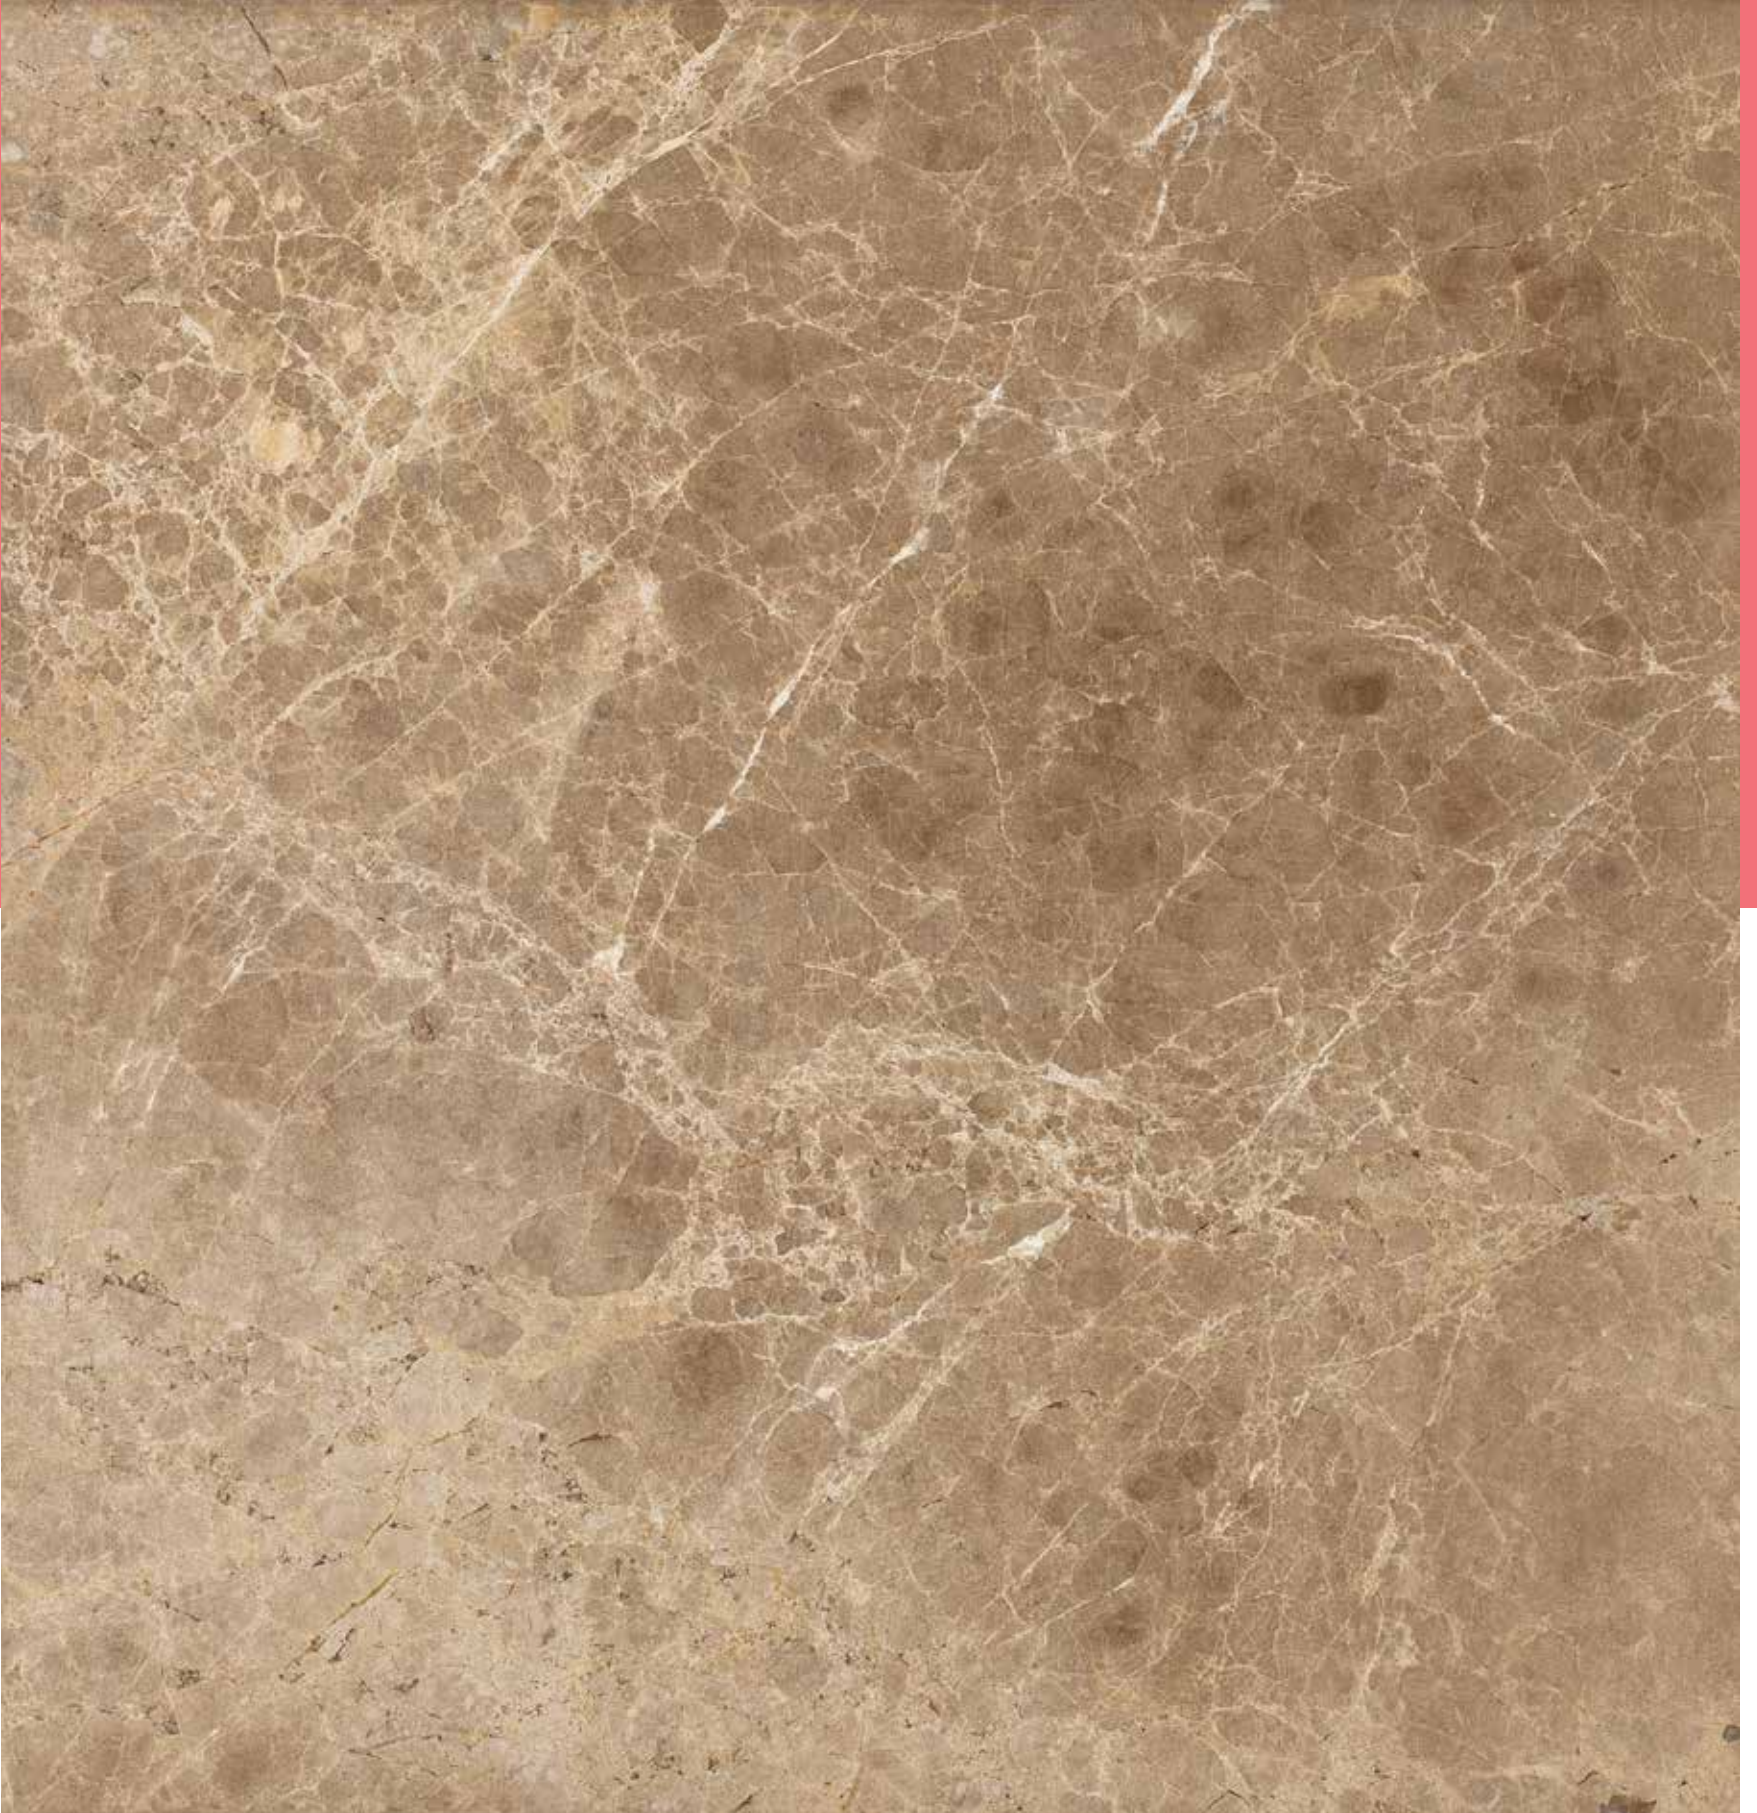

TURKISH NATURAL STONE **ARCHIVE** 2014

LIGHT EMPARADOR

COLOR MARBLES / RENKLİ MERMERLER

TURKISH NATURAL STONE **ARCHIVE** 2014

MOONSTONE EMPERADOR

COLOR MARBLES / RENKLİ MERMERLER

TURKISH NATURAL STONE **ARCHIVE** 2014