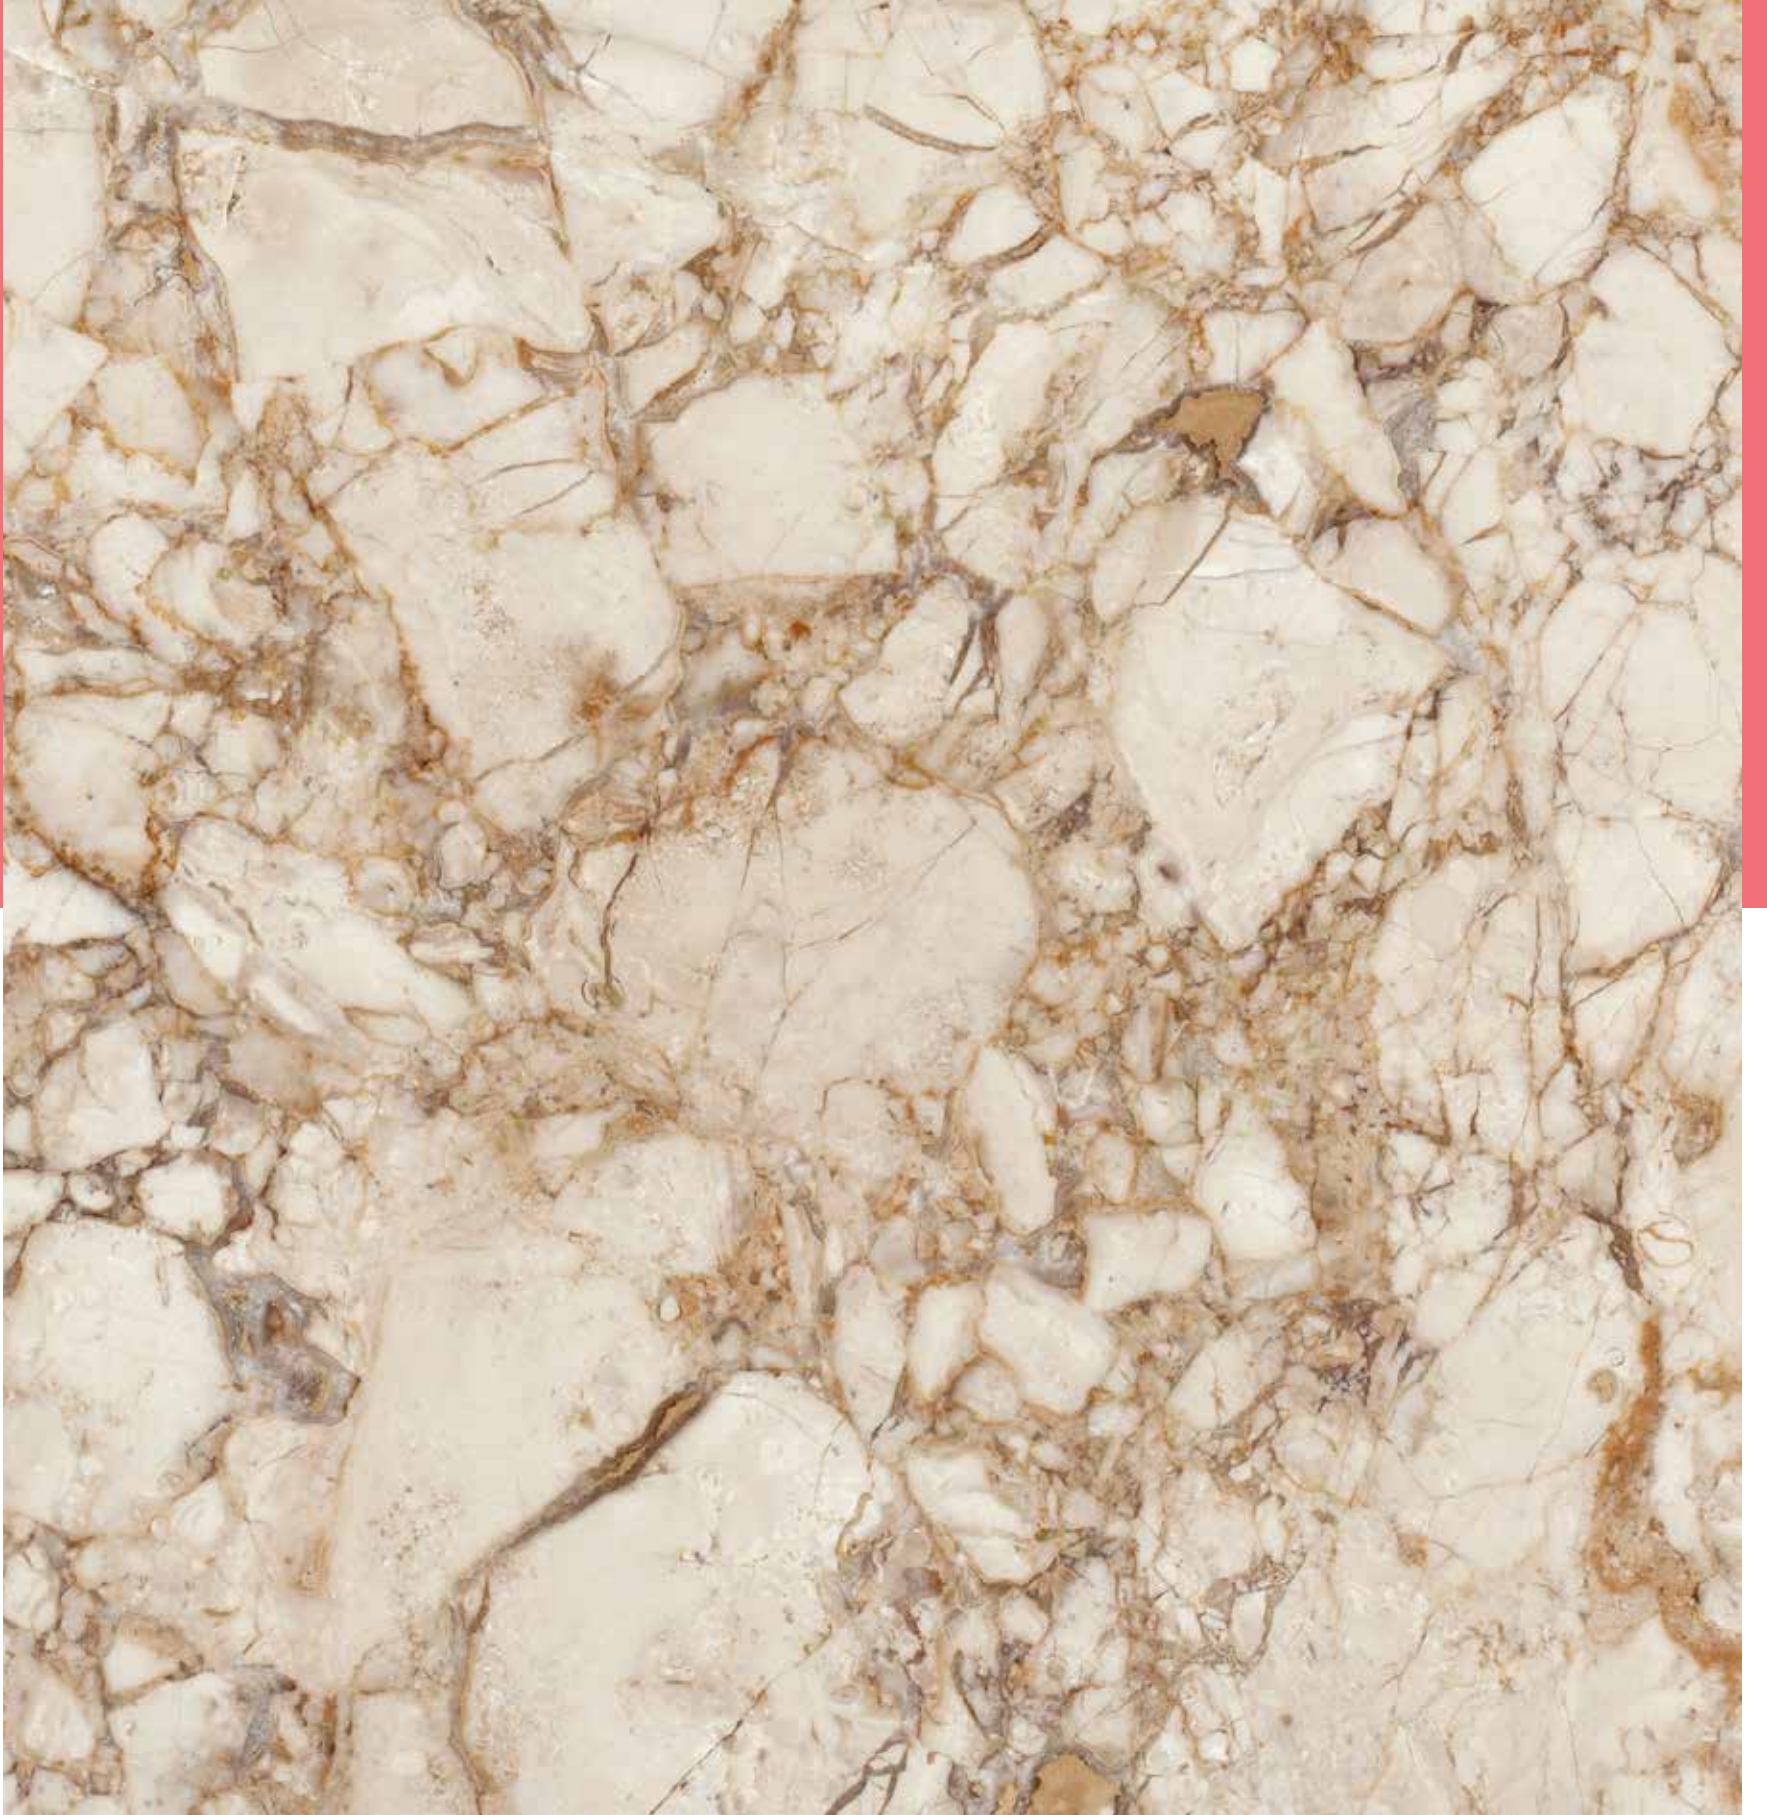

AKARSU LIGHT EMPRADOR MARBLE

COLOR MARBLES / RENKLİ MERMERLER

DEMMEER GRAY EMPERADOR BEIGE

COLOR MARBLES / RENKLİ MERMERLER

DEMNER TIGERSKIN

COLOR MARBLES / RENKLİ MERMERLER

EMPARADOR LIGHT

COLOR MARBLES / RENKLİ MERMERLER