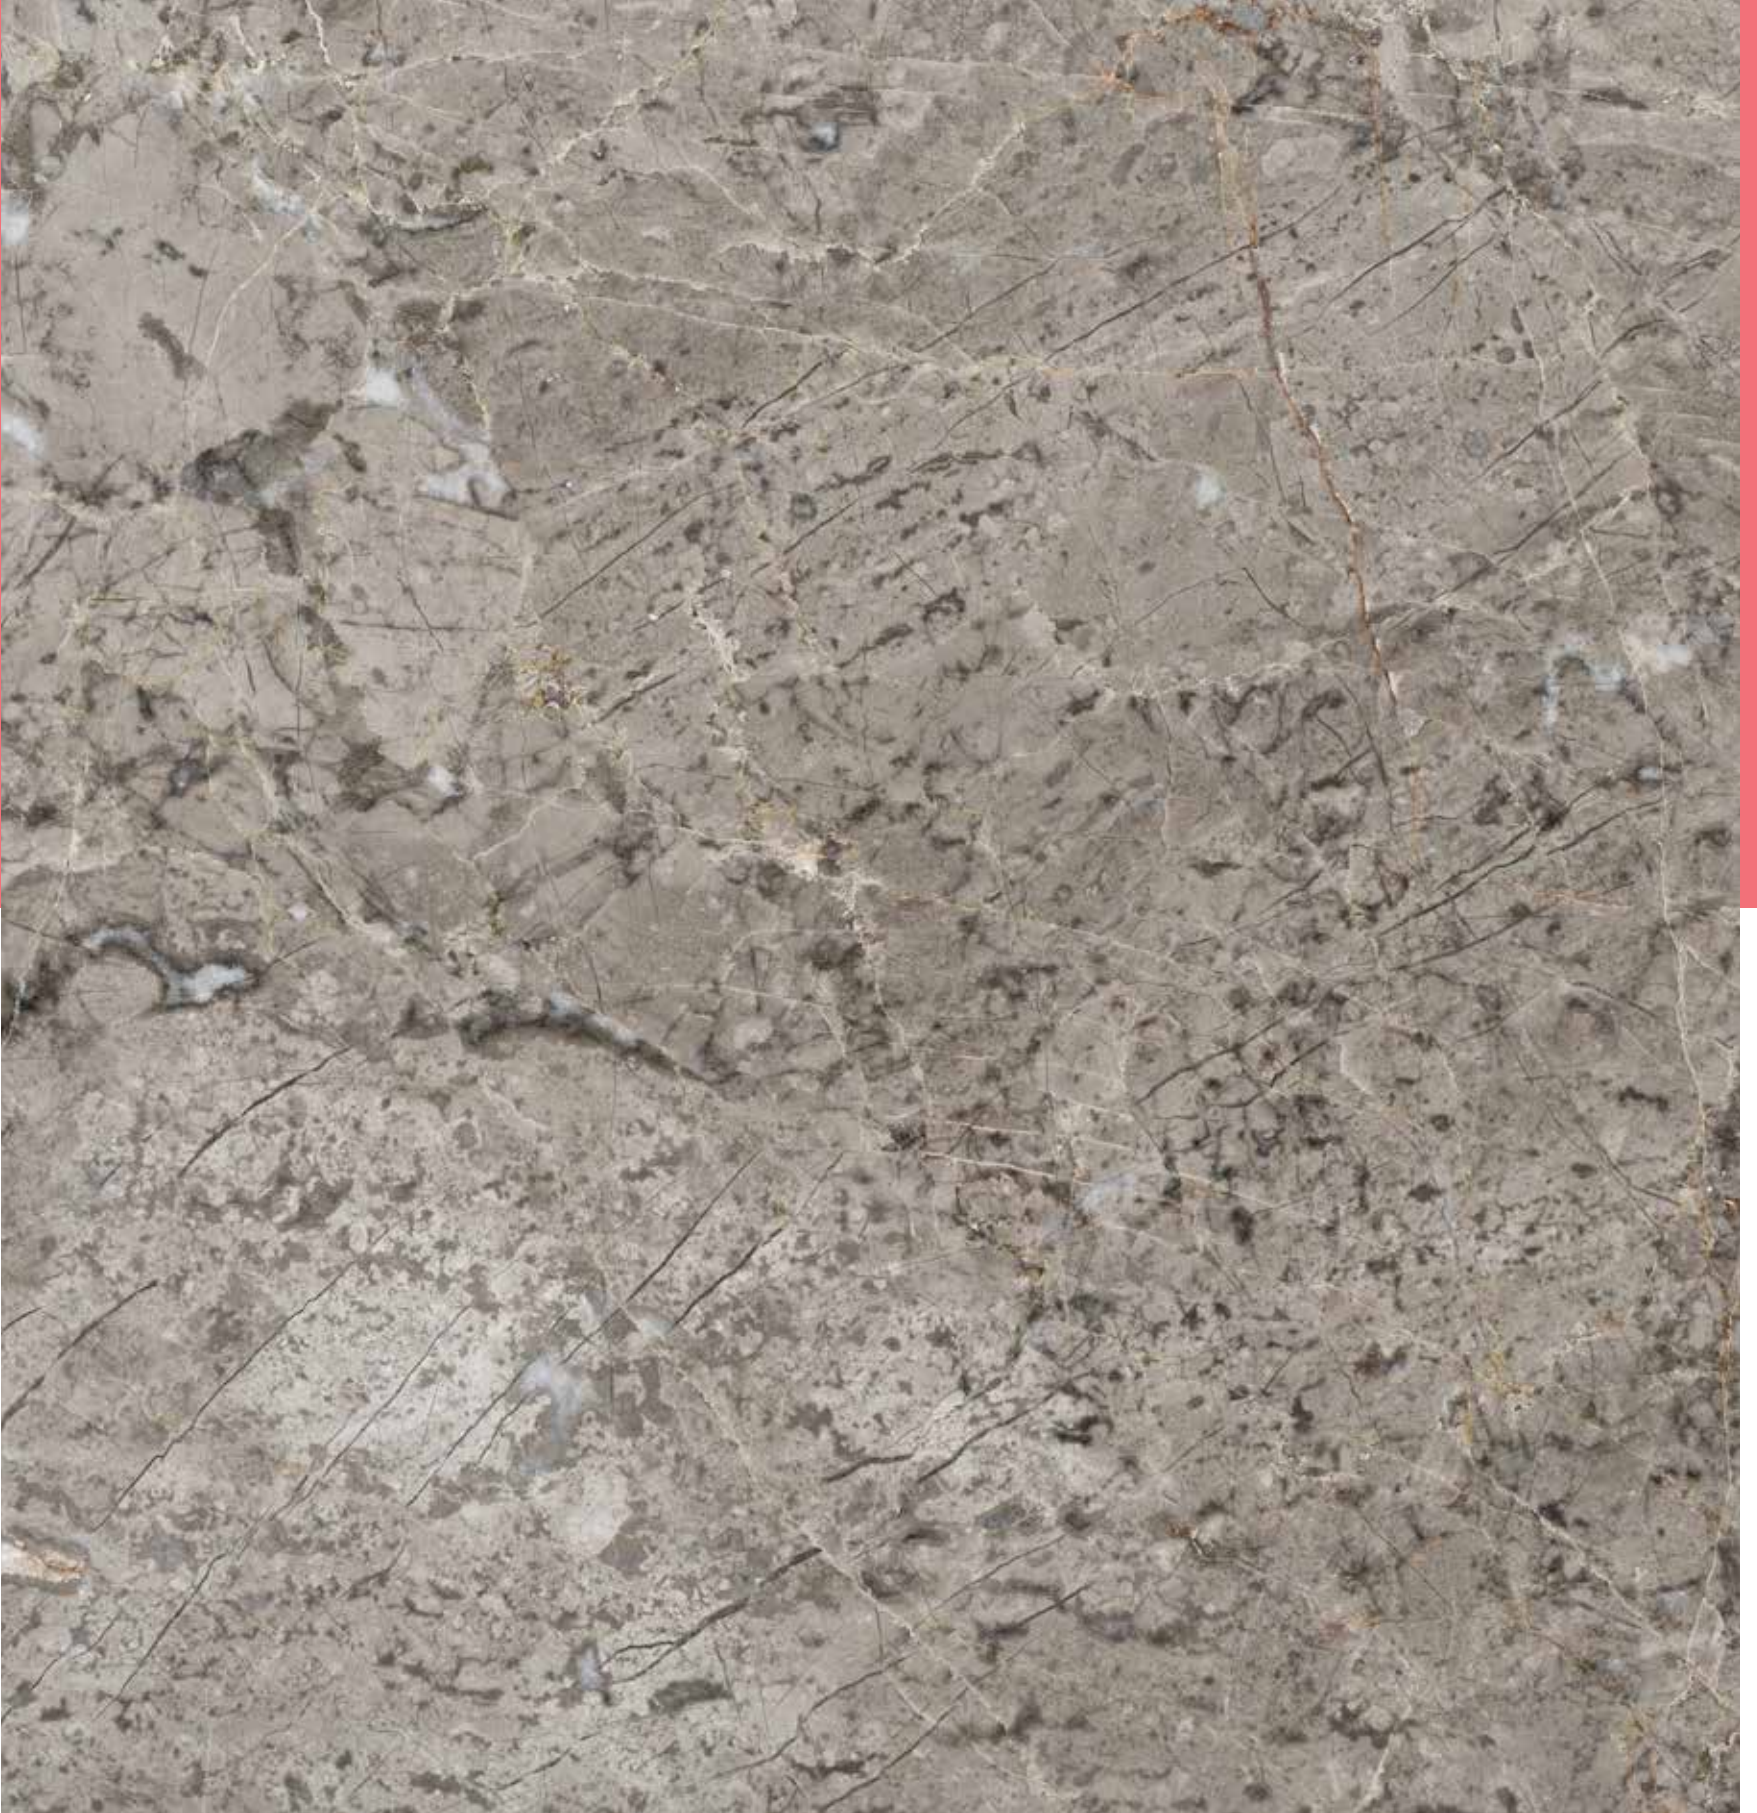

TURKISH NATURAL STONE **ARCHIVE** 2014

LIGHT EMPARADOR

COLOR MARBLES / RENKLİ MERMERLER

TURKISH NATURAL STONE **ARCHIVE** 2014

MOONSTONE EMPERADOR

COLOR MARBLES / RENKLİ MERMERLER

TURKISH NATURAL STONE **ARCHIVE** 2014